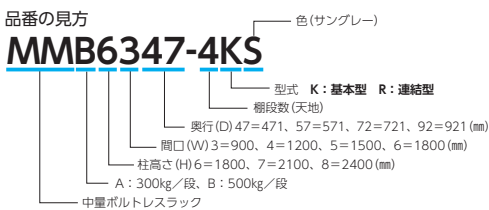

エコマーク認定商品

■中量ボルトレスラック増速型／基本構成部品 (オプション含む)

- 基本構成部品
- オプション

500kg/段 (中量ボルトレスラック)

- 棚段数は天棚板を含みます。
- 外形寸法は、H+11mm・W+61mm・D+10mmです。
- 有効間口寸法は、W-60mmです。
- 有効奥行寸法は、D-21mmです。
- 棚間口寸法Wは、柱芯々(mm)です。
- 有効棚段間隔寸法=棚段間隔寸法-40mm (最上段のみ-75mm)
- 段調整ピッチ/25mm

最大積載質量 (等分布載荷) 500kg/段

※集中荷重になりますと、耐荷重能力は半減します。  
※最大積載質量(棚1連当たり)2500kg/連

■カラー

標準色	サンブレイ
-----	-------

H1200タイプは担当者までお問い合わせください。

●段増価格 (500kg/段)

D	W	900	1200	1500	1800
471	商品コード	57-0967-0	57-0968-0	57-0969-0	57-0970-0
	品番	MMBSHS-347	MMBSHS-447	MMBSHS-547	MMBSHS-647
571	商品コード	57-0971-0	57-0972-0	57-0973-0	57-0974-0
	品番	MMBSHS-357	MMBSHS-457	MMBSHS-557	MMBSHS-657
721	商品コード	57-0975-0	57-0976-0	57-0977-0	57-0978-0
	品番	MMBSHS-372	MMBSHS-472	MMBSHS-572	MMBSHS-672
921	商品コード	57-0979-0	57-0980-0	57-0981-0	57-0982-0
	品番	MMBSHS-392	MMBSHS-492	MMBSHS-592	MMBSHS-692
	価格	¥12,590	¥15,890	¥18,930	¥24,500
	価格	¥14,270	¥17,720	¥22,260	¥27,270
	価格	¥16,360	¥21,400	¥25,700	¥30,310
	価格	¥17,700	¥21,660	¥25,260	¥34,360