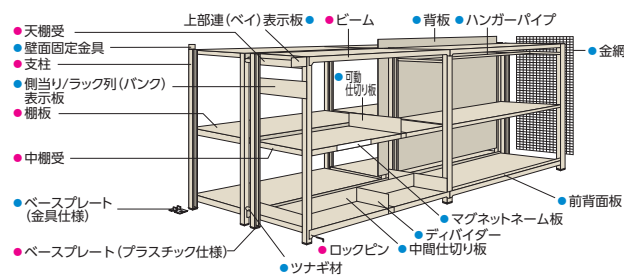

エコマーク認定商品

■中量ボルトレスラック増速型／基本構成部品 (オプション含む)

- 基本構成部品
- オプション

500kg/段 (中量ボルトレスラック)

- 棚段数は天棚板を含みます。
- 外形寸法は、H+11mm・W+61mm・D+10mmです。
- 有効間口寸法は、W-60mmです。
- 有効奥行寸法は、D-21mmです。
- 棚間口寸法Wは、柱芯々(mm)です。
- 有効棚段間隔寸法=棚段間隔寸法-40mm (最上段のみ-75mm)
- 段調整ピッチ/25mm

最大積載質量 (等分布載荷) 500kg/段

※集中荷重になりますと、耐荷重能力は半減します。  
※最大積載質量(棚1連当たり)2500kg/連

■カラー

標準色	サンブレイ
-----	-------

H1200タイプは担当者までお問い合わせください。

●段増価格 (500kg/段)

D	W	900	1200	1500	1800
471	商品コード	57-0967-0	57-0968-0	57-0969-0	57-0970-0
	品番	MMBSHS-347	MMBSHS-447	MMBSHS-547	MMBSHS-647
571	商品コード	57-0971-0	57-0972-0	57-0973-0	57-0974-0
	品番	MMBSHS-357	MMBSHS-457	MMBSHS-557	MMBSHS-657
721	商品コード	57-0975-0	57-0976-0	57-0977-0	57-0978-0
	品番	MMBSHS-372	MMBSHS-472	MMBSHS-572	MMBSHS-672
921	商品コード	57-0979-0	57-0980-0	57-0981-0	57-0982-0
	品番	MMBSHS-392	MMBSHS-492	MMBSHS-592	MMBSHS-692
	価格	¥12,590	¥15,890	¥18,930	¥24,500
	価格	¥14,270	¥17,720	¥22,260	¥27,270
	価格	¥16,360	¥21,400	¥25,700	¥30,310
	価格	¥17,700	¥21,660	¥25,260	¥34,360